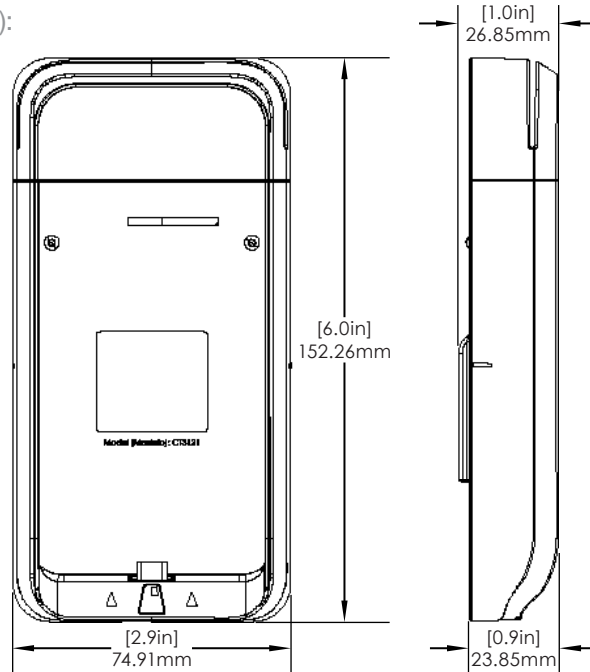

SPECIFICATIONS

ingenico Link 2500i Case (CT3120):

SPECIFICATIONS

Verifone E285 Case (CT3121):

SPECIFICATIONS

Verifone E280S Case (CT3123):

SPECIFICATIONS

iPad Mini 5 Case - Not for USB E355 (CT3124):