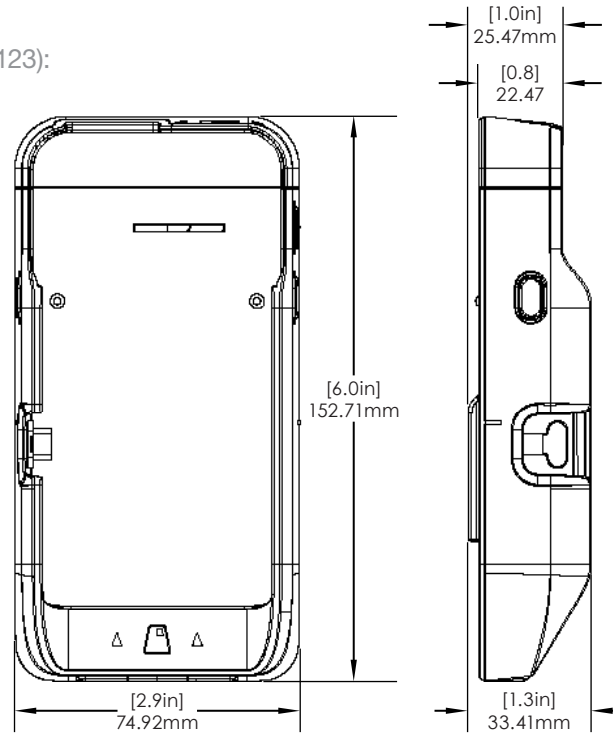

SPECIFICATIONS

ingenico Link 2500i Case (CT3120):

SPECIFICATIONS

Verifone E285 Case (CT3121):

SPECIFICATIONS

Verifone E280S Case (CT3123):

SPECIFICATIONS

iPad Mini 5 Case - Not for USB E355 (CT3124):