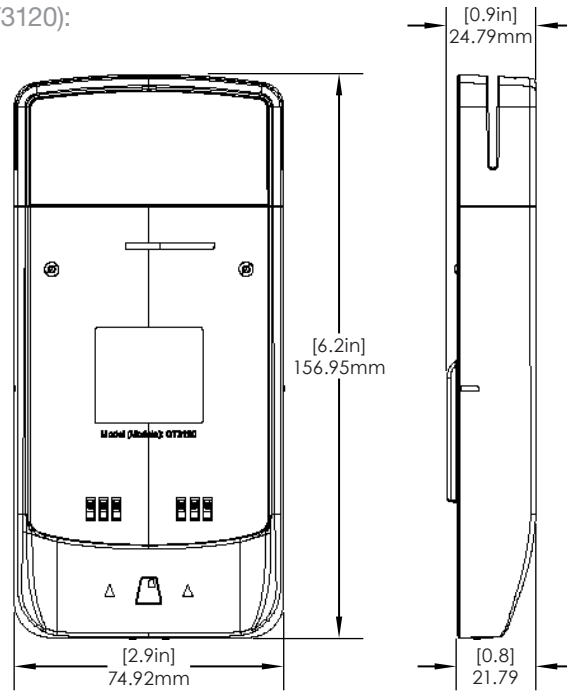

SPECIFICATIONS

ingenico Link 2500i Case (CT3120):

SPECIFICATIONS

Verifone E285 Case (CT3121):

SPECIFICATIONS

Verifone E280S Case (CT3123):

SPECIFICATIONS

iPad Mini 5 Case - Not for USB E355 (CT3124):