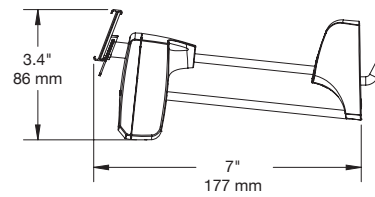

IR Locking Hook™

IR Locking Hook - 6" / 15cm (NL6):

IR Locking Hook - 7" / 18cm (NL7):

IR Locking Hook - 9" / 23cm (NL9):

IR Locking Hook™

IR Locking Hook - 11" / 28cm (NL11):

IR Locking Hook - 12" / 30.5cm (NL12):