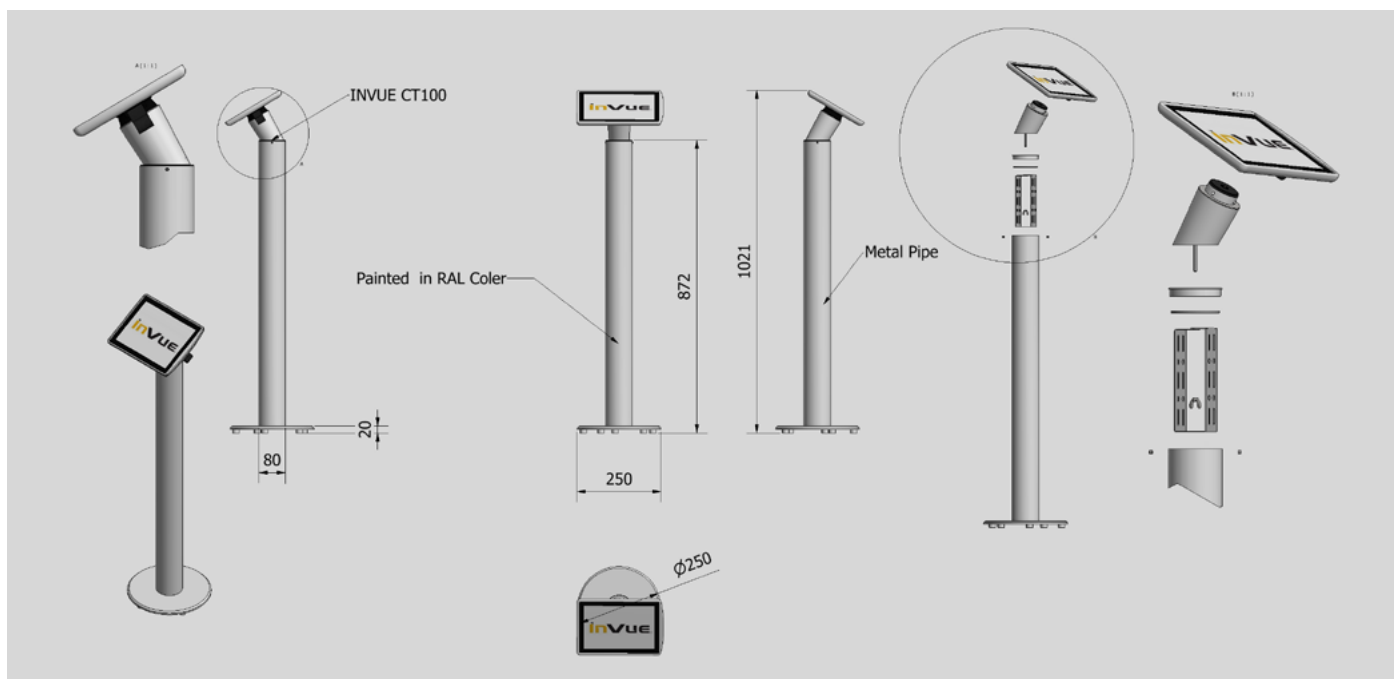

Golvställ för CT100

Golvställ - designad för CT100

Detta eleganta golvställ har en klassisk stilfull design som passar perfekt i butiksmiljö och som direkt lockar kundernas uppmärksamhet.

Lösningen frigör utrymme från produktdisken och ger kunden möjlighet att testa surfplattan direkt på CT100:s golvställ.

Svart eller vitt ställ

Golvstället för CT100 är tillverkad i solid metall, som håller för påfrestningar i butiken. CT100 monteras enkelt på golvstället som underlättar kundinteraktion.

Golvstället finns tillgänglig i vit eller svart lackering.

Dimensioner

Höjd:	872 mm
Höjd inkl. CT100:	1021 mm
Vikt:	9 kg

Fler dimensioner

Metallrör:	Ø 80 mm
Fot:	Ø 250 mm
Fothöjd:	20 mm